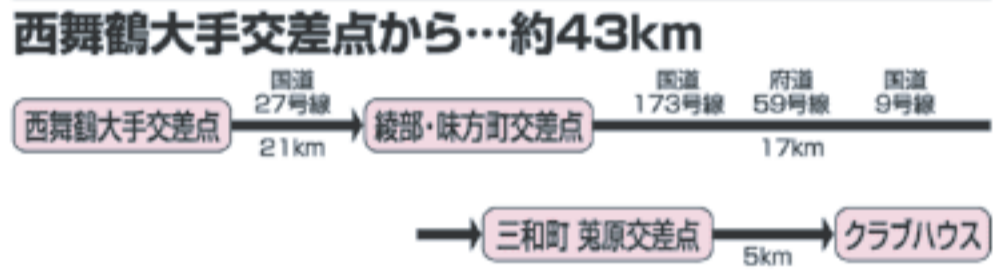

舞鶴方面からの交通案内図

凡例

- ……信号・交差点名
- ……クラブ看板

オータニ
広尾カントリークラブ
 兵庫県篠山市奥原山広尾41 TEL0795-57-1101 FAX0795-57-1102
 ホームページアドレス <http://www7.ocn.ne.jp/~hirocc/>

オータニ
にしきカントリークラブ
 兵庫県篠山市遠方119-1 TEL0795-92-0331 FAX0795-92-0335
 ホームページアドレス <http://www.nishiki-cc.co.jp>