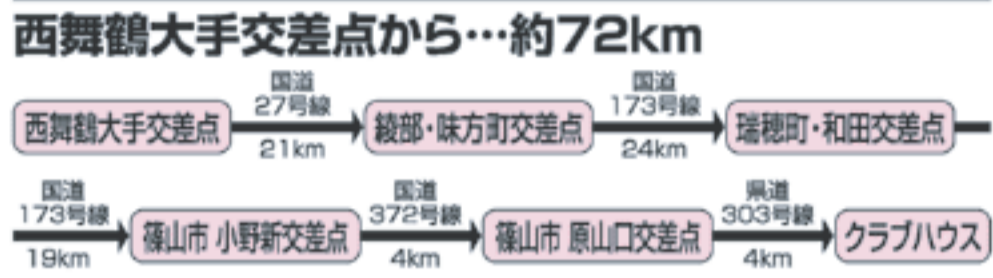

舞鶴方面からの交通案内図

凡例

- ……信号・交差点名
- ……クラブ看板

オータニ
広尾カントリークラブ
 兵庫県篠山市奥原山広尾41 TEL0795-57-1101 FAX0795-57-1102
 ホームページアドレス <http://www7.ocn.ne.jp/~hirocc/>

オータニ
にしきカントリークラブ
 兵庫県篠山市遠方119-1 TEL0795-92-0331 FAX0795-92-0335
 ホームページアドレス <http://www.nishiki-cc.co.jp>