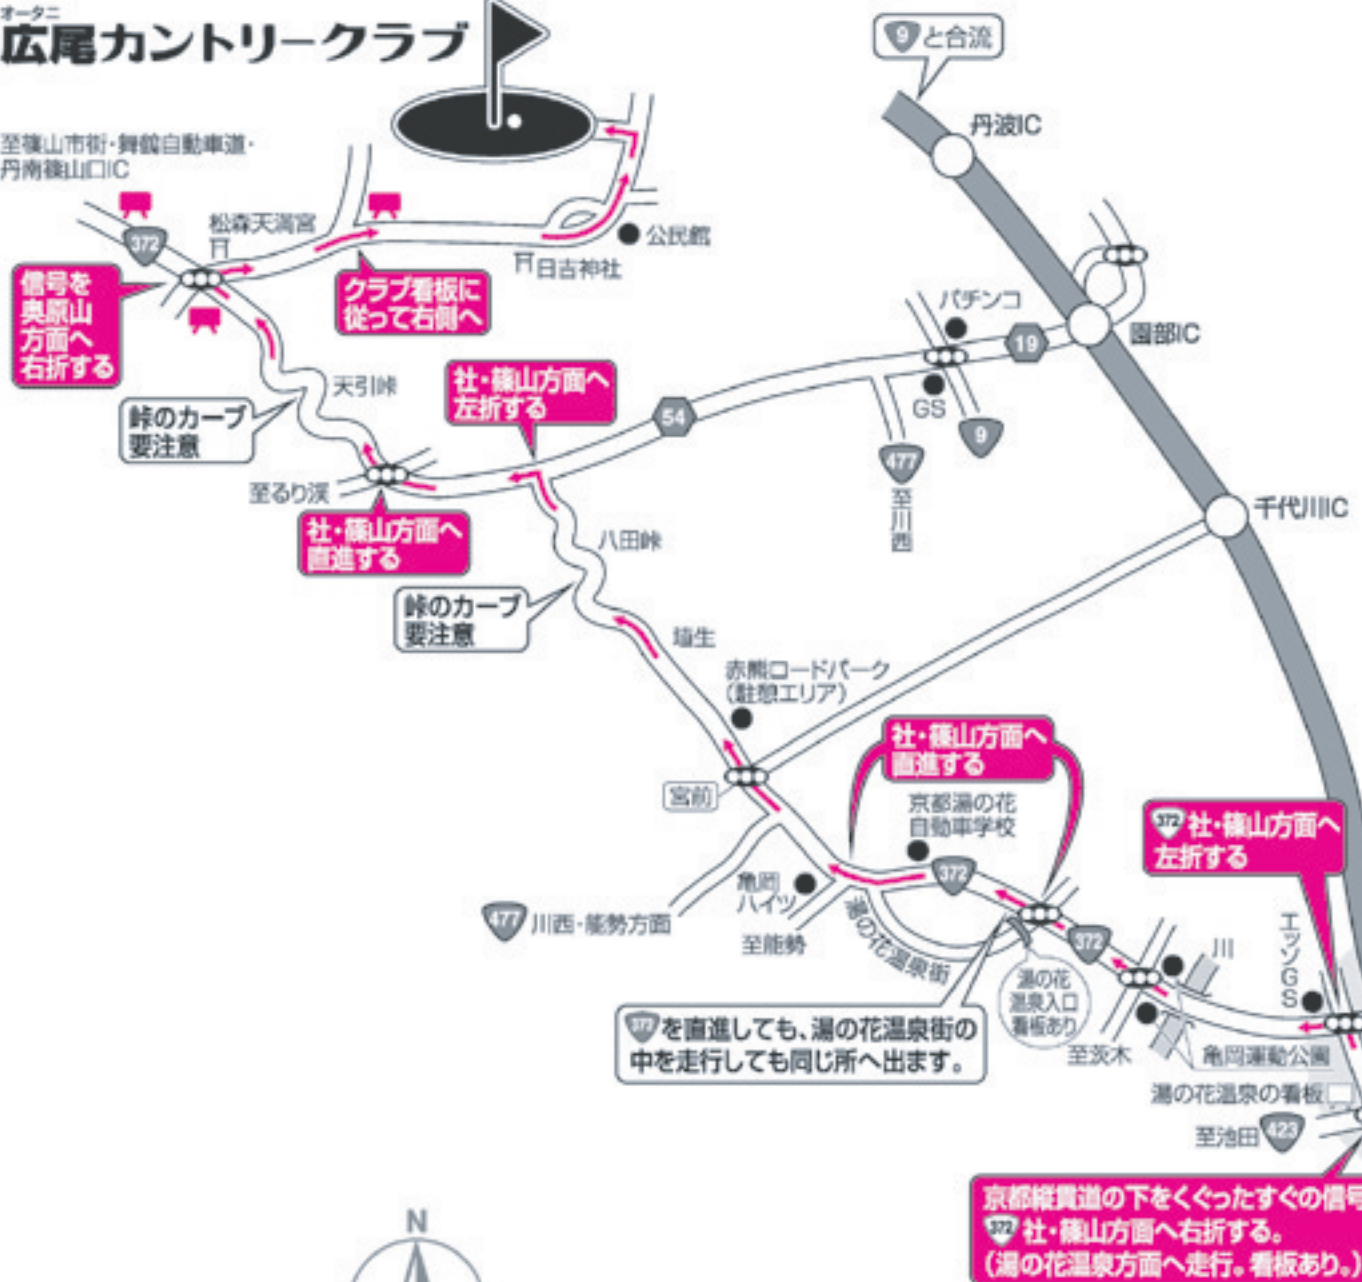

# 京都市街からの交通案内図

京都市街から…約48km(一般国道走行)

凡例 ……信号・交差点名 ……クラブ看板

オータニ  
**広尾カントリークラブ**  
兵庫県篠山市奥原山広尾41  
TEL0795-57-1101 FAX0795-57-1102

京都縦貫道入口は中央2車線。  
9号線は一番左側の車線。