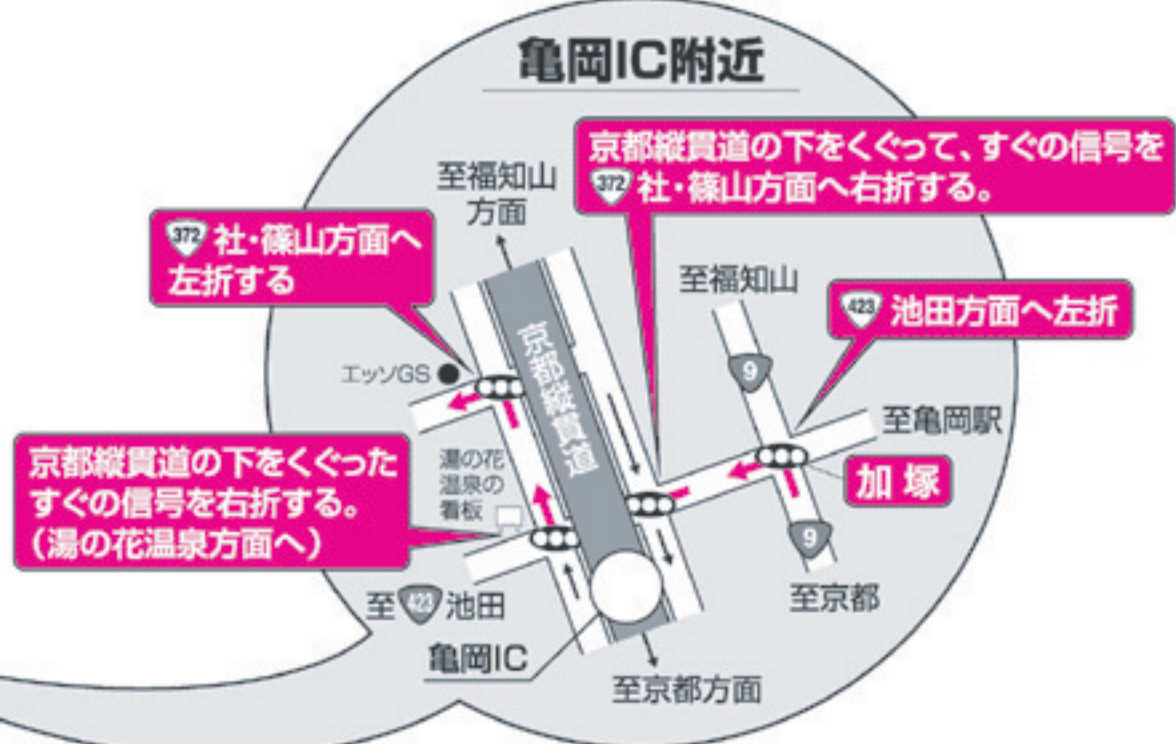

# 京都市街からの交通案内図

京都市街から…約48km(一般国道走行)

凡例 ……信号・交差点名 ……クラブ看板

オータニ  
**広尾カントリークラブ**  
兵庫県篠山市奥原山広尾41  
TEL0795-57-1101 FAX0795-57-1102

京都縦貫道入口は中央2車線。  
9号線は一番左側の車線。