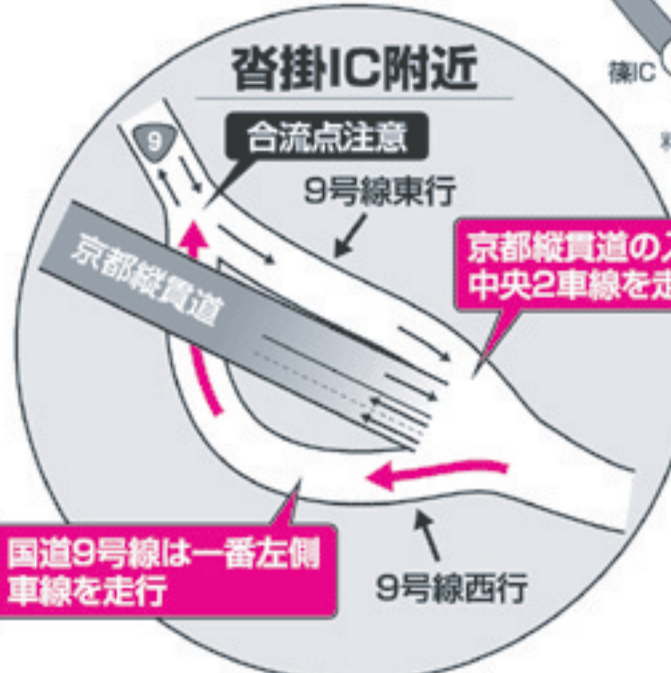

# 京都市街からの交通案内図

京都市街から…約48km(一般国道走行)

凡例 ……信号・交差点名 ……クラブ看板

オータニ  
**広尾カントリークラブ**  
兵庫県篠山市奥原山広尾41  
TEL0795-57-1101 FAX0795-57-1102

京都縦貫道入口は中央2車線。  
9号線は一番左側の車線。